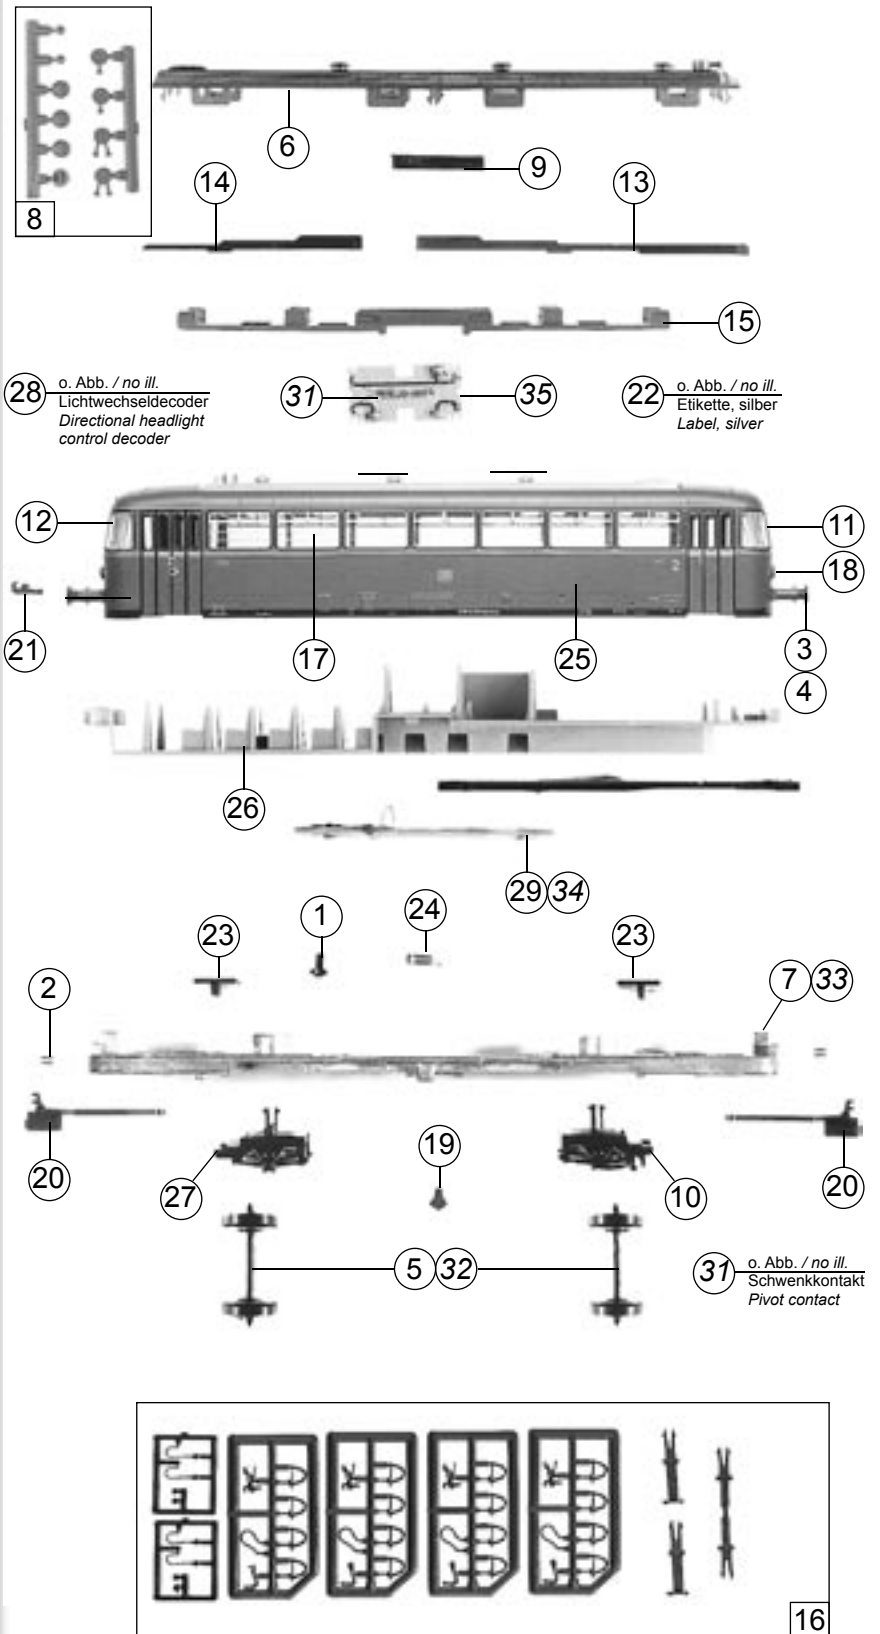

Pos.Nr. Pos.no. Position	Beschreibung Description Désignation	Preisgruppe Price bracket Catégorie de prix	Art.-Nr. Art.no. Réf.
1	Schraube 1,6 x 3 Screw 1,6 x 3	85658	2
2	Zugfeder Tensile spring	86208	2
3	Puffer flach Buffer flat	88581	3
4	Puffer gewölbt Buffer vaulted	88582	3
5	Radsatz ohne Zahnrad Wheelset without gear	90379	14
6	Dach für VS Roof for driving trailer	94143	25
7	Bodenplatte für VS Main frame for driving trailer	112808	30
8	Dachteilesatz Roof push in parts set	94146	15
9	Blechwinkel Plate angle	94155	12
10	Achslager VS Axlebearing driving trailer	94157	12
11	Stirnfenster mit Wischer Front glazing with wiper	94158	9
12	Stirnfenster ohne Wischer Front glazing without wiper	94159	9
13	Lichtleiter 1 Light transmission bar 1	94160	4
14	Lichtleiter 2 Light transmission bar 2	94161	4
15	Träger VS Girder driving trailer	94167	6
16	Zurüstbeutel Bag with accessories	94170	24
17	Seitenfenster VS Side window driving trailer	94174	10
18	Stirnlins D = 2 Front lens	94176	2
19	WC-Abflußrohr Drain pipe	94179	3
20	Kupplungsdeichsel Holder for coupling	94180	4
21	Sicherungsheben Safety hook	94184	2
22	Etikette, silber Label, silver	108697	2
23	Deichselniederhalter Holder for towing bar	108791	4
24	Lampe 16 V 30 mA Bulb 16 V 30 mA	109088	12
25	Gehäuse komplett für VS Betr. Nr. 98 112 Body assembly for driving trailer Betr. No. 98 112	112674	64
26	Inneneinrichtung für VS Interior fittings for driving trailer	112964	16
27	Achslager mit Kontakt hinten VS Axle bearing with contact for driving trailer	112966	14
28	Lichtwechseldecoder VS Directional headlight control decoder	112967	45
29	Platine unten für VS Printed circuit below for driving trailer	112970	40
30	Drahtlampe 16V Bulb with leads 16V	111590	10
~ Wechselstrom / AC			
31	Schwenkkontakt Pivot contact	89984	3
32	Radsatz ohne Zahnrad Wheelset without gear	90396	14
33	Bodenplatte für VS Main frame for driving trailer	112813	30
34	Platine unten VS Printed circuit below driving trailer	112962	40
35	Platine oben für VS Printed circuit above for driving trailer	112969	26

Ersatzteile erhalten Sie bei Ihrem Fachhändler, Ihrer Landesvertretung, oder bei:
You can order your Replacement Parts at your local dealer, your country representative, or:
Passez commande des pièces détachées chez votre détaillant, chez le S.A.V. de votre importateur national ou en direct au S.A.V.
ROCO:

ROCO Modellspielwaren
VertriebsgmbH & Co. Handels KG
- Service -
Georg-Wrede-Straße 49
D 83395 Freilassing
☎ +49 / (0)86 54 / 47 63 0
Fax: +49 / (0)86 54 / 47 63 50
E-Mail: service@roco-online.de