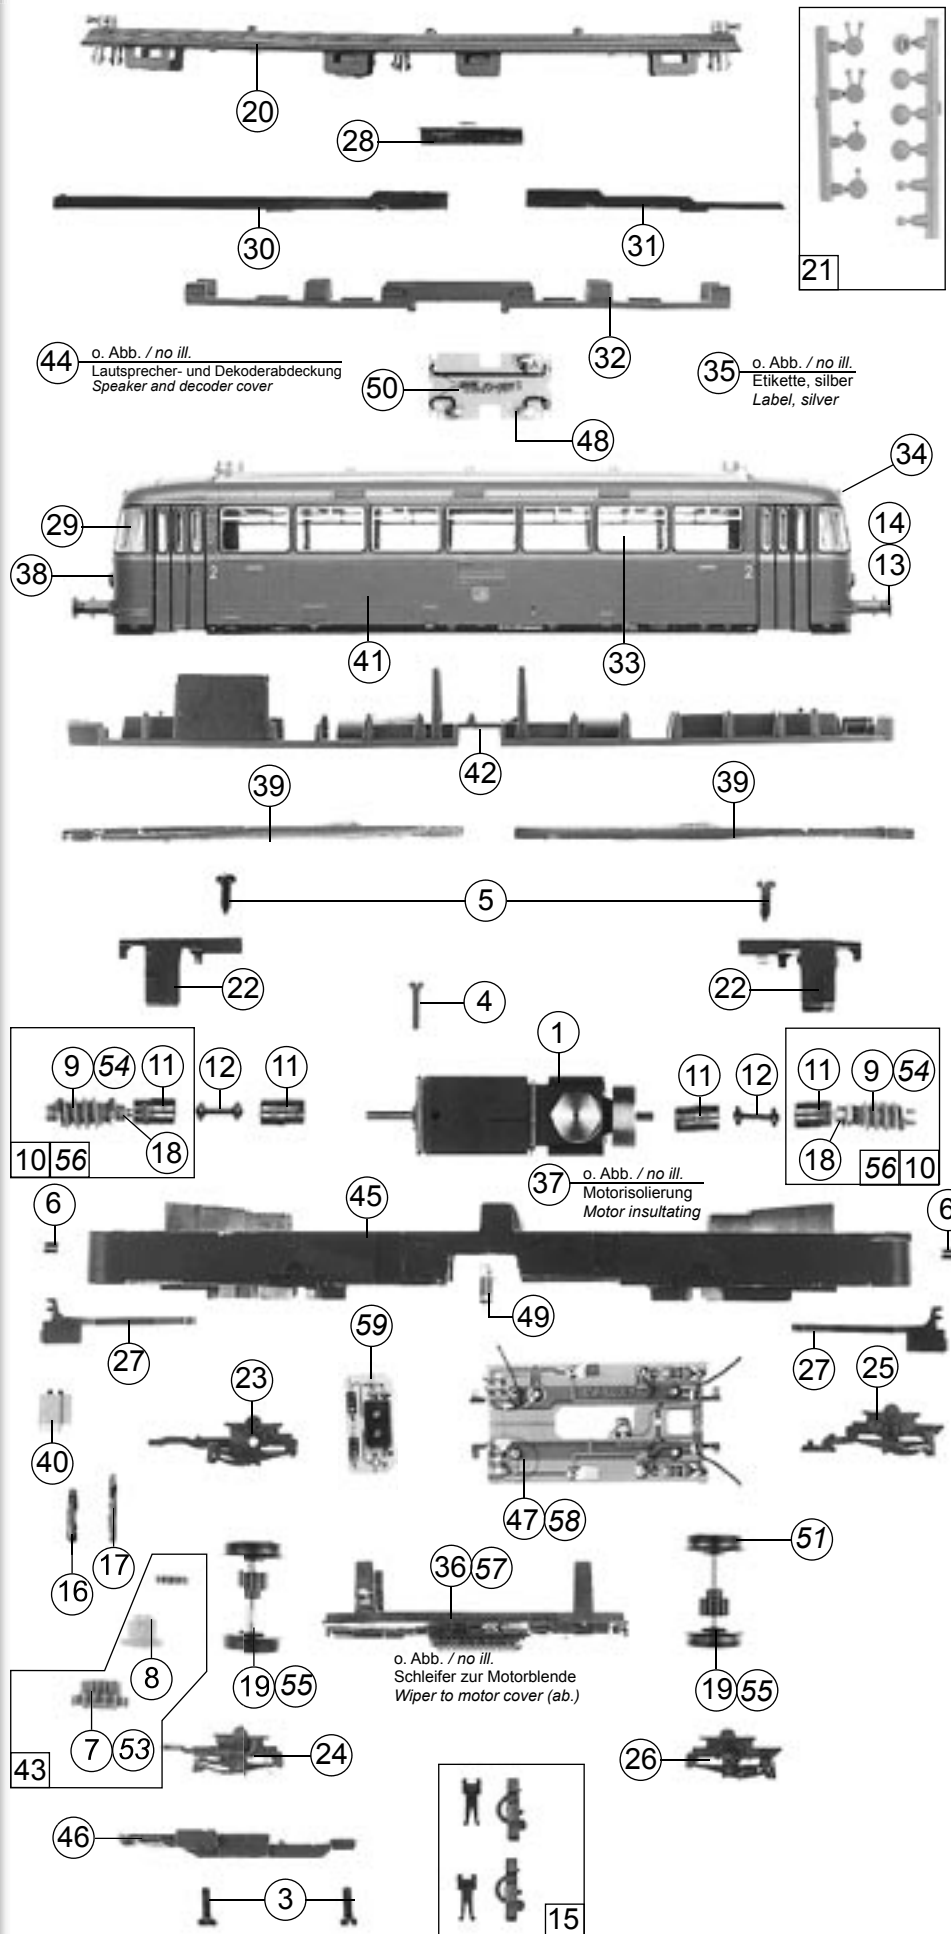

Pos.Nr. Pos.no.	Beschreibung Description Désignation	Preisgruppe Price bracket Catégorie de prix	Art.-Nr. Art.no. Réf.
1	Motor komplett Motor assembly	85069	57
3	Schraube Zylinderkopf M 2x4 Cheese headed screw M 2x4	85670	2
4	Schraube Zylinderkopf M 2x6 Cheese headed screw M 2x6	85672	2
5	Schraube 2,2 x 6,5 Screw 2,2 x 6,5	85800	2
6	Zugfeder Pull spring	86208	2
7	Schnecken Zahnrad Worm gear	86419	4
8	Zahnrad Z=19/12 M 0,4 Gear T=19/12 M 0,4	86424	3
9	Schnecke z=1 / m 0,6 L=8,4 Worm z=1 / m 0,6 L=8,4	86704	5
10	Schneckensatz Worm set	86980	24
11	Kardanschale Cardan bearing	87152	2
12	Kardanwelle Cardan shaft	87211	3
13	Puffer flach Buffer flat	88581	3
14	Puffer gewölbt Buffer vaulted	88582	3
15	Kupplungssatz Coupling set	89215	10
16	Achse 2,6 x 9,3 mm Axle 2,6 x 9,3 mm	89700	3
17	Zahnradachse 2,6 x 11,5 mm Axle gear 2,6 x 11,5 mm	89701	2
18	Lager für Schneckenachse Worm axle bearing	89749	6
19	Radsatz mit Zahnrad VT Wheelset with gear VT	90378	18
20	Dach VT komplett Roof VT assembly	94142	25
21	Dachteilesatz Roof push in parts	94146	15
22	Schneckenendeckel Worm cover	94148	6
23	Achslager 1 VT Axlebearing 1 VT	94149	4
24	Achslager 2 VT Axlebearing 2 VT	94150	4
25	Achslager 3 VT Axlebearing 3 VT	94151	4
26	Achslager 4 VT Axlebearing 4 VT	94152	4
27	Kupplungsdeichsel Holder for coupling	94154	4
28	Blechwinkel Plate angle	94155	12
29	Stirnfenster mit Wischer Front window with wiper	94158	9
30	Lichtleiter 1 Light transmission bar 1	94160	4
31	Lichtleiter 2 Light transmission bar 2	94161	4
32	Träger Girder	94167	6
33	Seitenfenster VT Side window VT	94173	10
34	Stirnlinse lang Front lens long	94176	2
35	Etikette, silber Label, silver	108697	2
36	Blende VT Frame VT	108757	4
37	Motorisolierung o. Abb. Motor insulating no ill.	108762	3
38	Stirnlinse D2 kurz Front lens D2 short	108765	2
39	Stirnlichtleiter Light transmission bar front	108766	4
40	Hülsenenteil Sleeve part	109134	2
41	Gehäuse VT komplett, 98 9639 Body assembly VT 98 9639	112671	64
42	Inneneinrichtung VT Interiors fittings VT	112672	18
43	Zahnradset Gearset	112673	4
44	Lautsprecher- und Dekoderabdeckung Speaker and decoder cover	112675	6
45	Bodenplatte VT Main frame VT	112806	30
46	Getriebedeckel VT Gear cover VT	112963	6
47	Platine VT unten Printed circuit VT below	112968	48
48	Platine VT oben Printed circuit VT above	112969	26
49	Lampe 16 V 30 mA Bulb 16 V 30 mA	109088	12
50	Drahtlampe 16 V Bulb with leads 16 V	111590	10
<b>~ Wechselstrom / AC</b>			
51	Haftungsatz Set with traction tires	85623	16
52	Schraube M 1,6 x 4 Screw M 1,6 x 4	85727	2
53	Zahnrad gelb Gear yellow	86413	4
54	Schnecke gelb m=0,5 Worm yellow m=0,5	86702	5
55	Radsatz mit 1 Hafttring Wheelset with 1 traction tyre	108768	20
56	Schneckensatz Wormset	108770	24
57	Motorblende mit Schleifer Motor cover with whisper wiper	112961	20
58	Platine unten VT Printed circuit below Motorwaggon	113000	48
59	Platine VT mitte Printed circuit VT middle	109135	24